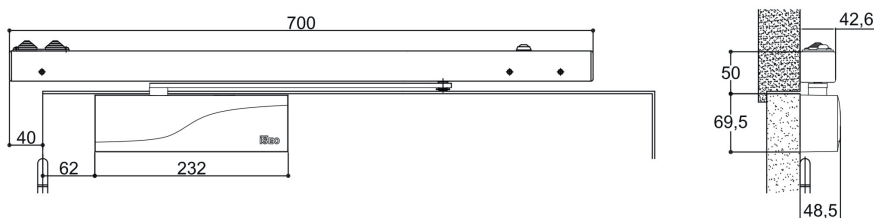

Za 1-krilna vrata