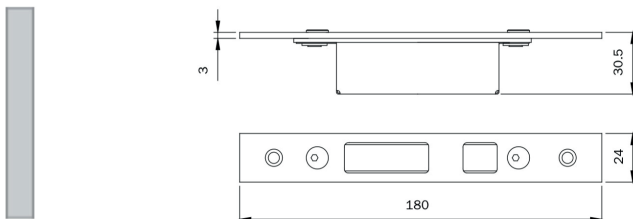

Zapiralna pločevina - sredinska za eMotion RAVNA

Zapiralna pločevina - sredinska za eMotion U OBLIKE

| Artikel | Sprednja pločevina | Nerjaveče jeklo | Dimenzija | Smer zapiranja |
|---------------|--------------------|-----------------|-----------------|----------------|
| 033230 | ravna | x | 24 x 3 x 220 mm | DIN levo |
| 033231 | ravna | x | 24 x 3 x 220 mm | DIN desno |
| 033232 | oblika U | x | 24 x 6 x 220 mm | DIN levo |
| 033233 | oblika U | x | 24 x 6 x 220 mm | DIN desno |

Zapiralna pločevina zgoraj / spodaj za e-Motion - RAVNA

Zapiralna pločevina zgoraj / spodaj za e-Motion - U OBLIKA

| Artikel | Zapiralna pločevina | Nerjaveče jeklo | Dimenzija |
|---------------|---------------------|-----------------|-----------------|
| 033171 | ravna | x | 24 x 6 x 180 mm |
| 033169 | oblika U | x | 4 x 6 x 180 mm |