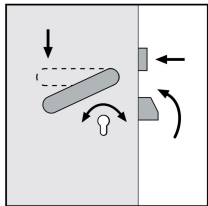

Elektro-motorne ključavnice eMotion

Tehnične karakteristike:

Št. točk zaklepanja: 3 + 1

Odklepanje: motorizirano + mehansko

Odpiralni modusi: 3 (Total, Light, Free)

Razdalja med kljuko in cilindrom: 92 mm

Globina med robom vrat in sredino cilindra: 35 /40 /45 /50

Napajanje: 12V DC

Časovni zamik zaklepanja: 5, 10, 30 ali 60 sekund

Notranja stran

Odpiranje preko kljuke.
Odklepanje in zaklepanje s ključem.
Krmiljenje preko sistema pristopne kontrole.