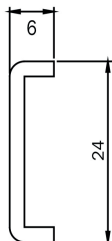

Elektro-motorne ključavnice eMotion

Tehnične karakteristike:

Št. točk zaklepanja: 3 + 1

Odklepanje: motorizirano + mehansko

Odpiralni modusi: 3 (Total, Light, Free)

Razdalja med kljuko in cilindrom: 92 mm

Globina med robom vrat in sredino cilindra: 35 /40 /45 /50

Najvišja varnost
3-je načini delovanja

Smeri ODPIRANJA VRAT

Prednja plošča - U

Prednja plošča- RAVNA

| Artikel | Prednja plošča | Nerjaveče jeklo | Dimenzija | Globina do cilindra | Smer zapiranja |
|--------------------|----------------|-----------------|--------------|---------------------|----------------|
| 7A3600352.D | oblika U | x | 2300x24x6 mm | 35 mm | DIN desno |
| 7A3600402.D | oblika U | x | 2300x24x6 mm | 40 mm | DIN desno |
| 7A3600352.S | oblika U | x | 2300x24x6 mm | 35 mm | DIN levo |
| 7A3600402.S | oblika U | x | 2300x24x6 mm | 40 mm | DIN levo |
| 7A3610352.D | ravna | x | 2300x24x3 mm | 35 mm | DIN desno |
| 7A3610402.D | ravna | x | 2300x24x3 mm | 40 mm | DIN desno |
| 7A3610352.S | ravna | x | 2300x24x3 mm | 35 mm | DIN levo |
| 7A3610402.S | ravna | x | 2300x24x3mm | 40 mm | DIN levo |

Zapiralna pločevina - sredinska za eMotion RAVNA

Zapiralna pločevina - sredinska za eMotion U OBLIKE

| Artikel | Sprednja pločevina | Nerjaveče jeklo | Dimenzija | Smer zapiranja |
|---------------|--------------------|-----------------|-----------------|----------------|
| 033230 | ravna | x | 24 x 3 x 220 mm | DIN levo |
| 033231 | ravna | x | 24 x 3 x 220 mm | DIN desno |
| 033232 | oblika U | x | 24 x 6 x 220 mm | DIN levo |
| 033233 | oblika U | x | 24 x 6 x 220 mm | DIN desno |