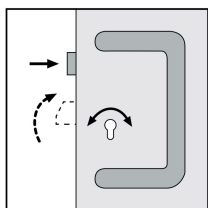

Zunanja stran

Odklepanje in zaklepanje s ključem.
Krmiljenje preko sistema pristopne kontrole.