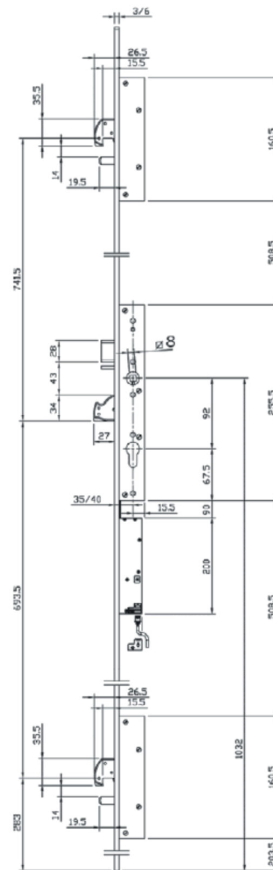

Elektro-motorne ključavnice eMotion

Tehnične karakteristike:

Št. točk zaklepanja: 3 + 1

Odklepanje: motorizirano + mehansko

Odpiralni modusi: 3 (Total, Light, Free)

Razdalja med kljuko in cilindrom: 92 mm

Globina med robom vrat in sredino cilindra: 35 /40 /45 /50

Najvišja varnost
3-je načini delovanja

Smeri ODPIRANJA VRAT

Prednja plošča - U

Prednja plošča- RAVNA

| Artikel | Prednja plošča | Nerjaveče jeklo | Dimenzija | Globina do cilindra | Smer zapiranja |
|--------------------|----------------|-----------------|--------------|---------------------|----------------|
| 7A3600352.D | oblika U | x | 2300x24x6 mm | 35 mm | DIN desno |
| 7A3600402.D | oblika U | x | 2300x24x6 mm | 40 mm | DIN desno |
| 7A3600352.S | oblika U | x | 2300x24x6 mm | 35 mm | DIN levo |
| 7A3600402.S | oblika U | x | 2300x24x6 mm | 40 mm | DIN levo |
| 7A3610352.D | ravna | x | 2300x24x3 mm | 35 mm | DIN desno |
| 7A3610402.D | ravna | x | 2300x24x3 mm | 40 mm | DIN desno |
| 7A3610352.S | ravna | x | 2300x24x3 mm | 35 mm | DIN levo |
| 7A3610402.S | ravna | x | 2300x24x3mm | 40 mm | DIN levo |

Zapiralna pločevina - sredinska za eMotion RAVNA

Zapiralna pločevina - sredinska za eMotion U OBLIKE

| Artikel | Sprednja pločevina | Nerjaveče jeklo | Dimenzija | Smer zapiranja |
|---------------|--------------------|-----------------|-----------------|----------------|
| 033230 | ravna | x | 24 x 3 x 220 mm | DIN levo |
| 033231 | ravna | x | 24 x 3 x 220 mm | DIN desno |
| 033232 | oblika U | x | 24 x 6 x 220 mm | DIN levo |
| 033233 | oblika U | x | 24 x 6 x 220 mm | DIN desno |

Zapiralna pločevina zgoraj / spodaj za e-Motion - RAVNA

Zapiralna pločevina zgoraj / spodaj za e-Motion - U OBLIKA

| Artikel | Zapiralna pločevina | Nerjaveče jeklo | Dimenzija |
|---------------|---------------------|-----------------|-----------------|
| 033171 | ravna | x | 24 x 6 x 180 mm |
| 033169 | oblika U | x | 4 x 6 x 180 mm |