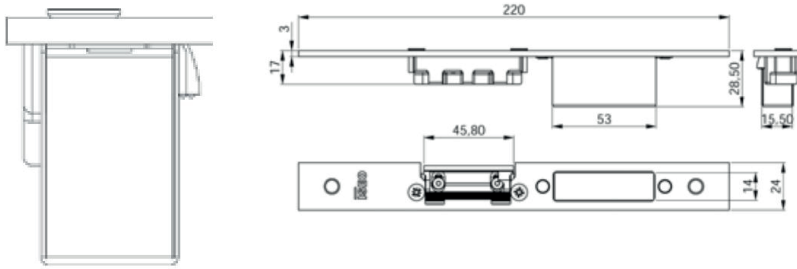

Najvišja varnost
3-je načini delovanja

Smeri ODPIRANJA VRAT

Prednja plošča - U

Prednja plošča- RAVNA

| Artikel | Prednja plošča | Nerjaveče jeklo | Dimenzija | Globina do cilindra | Smer zapiranja |
|--------------------|----------------|-----------------|--------------|---------------------|----------------|
| 7A3600352.D | oblika U | x | 2300x24x6 mm | 35 mm | DIN desno |
| 7A3600402.D | oblika U | x | 2300x24x6 mm | 40 mm | DIN desno |
| 7A3600352.S | oblika U | x | 2300x24x6 mm | 35 mm | DIN levo |
| 7A3600402.S | oblika U | x | 2300x24x6 mm | 40 mm | DIN levo |
| 7A3610352.D | ravna | x | 2300x24x3 mm | 35 mm | DIN desno |
| 7A3610402.D | ravna | x | 2300x24x3 mm | 40 mm | DIN desno |
| 7A3610352.S | ravna | x | 2300x24x3 mm | 35 mm | DIN levo |
| 7A3610402.S | ravna | x | 2300x24x3mm | 40 mm | DIN levo |

Zapiralna pločevina - sredinska za eMotion RAVNA

Zapiralna pločevina - sredinska za eMotion U OBLIKE

| Artikel | Sprednja pločevina | Nerjaveče jeklo | Dimenzija | Smer zapiranja |
|---------------|--------------------|-----------------|-----------------|----------------|
| 033230 | ravna | x | 24 x 3 x 220 mm | DIN levo |
| 033231 | ravna | x | 24 x 3 x 220 mm | DIN desno |
| 033232 | oblika U | x | 24 x 6 x 220 mm | DIN levo |
| 033233 | oblika U | x | 24 x 6 x 220 mm | DIN desno |

Zapiralna pločevina zgoraj / spodaj za e-Motion - RAVNA

Zapiralna pločevina zgoraj / spodaj za e-Motion - U OBLIKA

| Artikel | Zapiralna pločevina | Nerjaveče jeklo | Dimenzija |
|---------------|---------------------|-----------------|-----------------|
| 033171 | ravna | x | 24 x 6 x 180 mm |
| 033169 | oblika U | x | 4 x 6 x 180 mm |