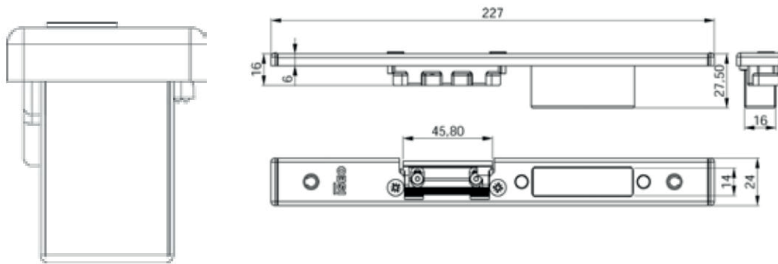

Najvišja varnost
3-je načini delovanja

Smeri ODPIRANJA VRAT

Prednja plošča - U

Prednja plošča- RAVNA

| Artikel | Prednja plošča | Nerjaveče jeklo | Dimenzija | Globina do cilindra | Smer zapiranja |
|--------------------|----------------|-----------------|--------------|---------------------|----------------|
| 7A3600352.D | oblika U | x | 2300x24x6 mm | 35 mm | DIN desno |
| 7A3600402.D | oblika U | x | 2300x24x6 mm | 40 mm | DIN desno |
| 7A3600352.S | oblika U | x | 2300x24x6 mm | 35 mm | DIN levo |
| 7A3600402.S | oblika U | x | 2300x24x6 mm | 40 mm | DIN levo |
| 7A3610352.D | ravna | x | 2300x24x3 mm | 35 mm | DIN desno |
| 7A3610402.D | ravna | x | 2300x24x3 mm | 40 mm | DIN desno |
| 7A3610352.S | ravna | x | 2300x24x3 mm | 35 mm | DIN levo |
| 7A3610402.S | ravna | x | 2300x24x3mm | 40 mm | DIN levo |

Zapiralna pločevina - sredinska za eMotion RAVNA

Zapiralna pločevina - sredinska za eMotion U OBLIKE

| Artikel | Sprednja pločevina | Nerjaveče jeklo | Dimenzija | Smer zapiranja |
|---------------|--------------------|-----------------|-----------------|----------------|
| 033230 | ravna | x | 24 x 3 x 220 mm | DIN levo |
| 033231 | ravna | x | 24 x 3 x 220 mm | DIN desno |
| 033232 | oblika U | x | 24 x 6 x 220 mm | DIN levo |
| 033233 | oblika U | x | 24 x 6 x 220 mm | DIN desno |

Zapiralna pločevina zgoraj / spodaj za e-Motion - RAVNA

Zapiralna pločevina zgoraj / spodaj za e-Motion - U OBLIKA

| Artikel | Zapiralna pločevina | Nerjaveče jeklo | Dimenzija |
|---------------|---------------------|-----------------|-----------------|
| 033171 | ravna | x | 24 x 6 x 180 mm |
| 033169 | oblika U | x | 4 x 6 x 180 mm |