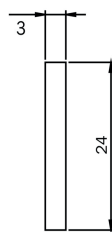

Najvišja varnost
3-je načini delovanja

Smeri ODPIRANJA VRAT

Prednja plošča - U

Prednja plošča- RAVNA

| Artikel | Prednja plošča | Nerjaveče jeklo | Dimenzija | Globina do cilindra | Smer zapiranja |
|--------------------|----------------|-----------------|--------------|---------------------|----------------|
| 7A3600352.D | oblika U | x | 2300x24x6 mm | 35 mm | DIN desno |
| 7A3600402.D | oblika U | x | 2300x24x6 mm | 40 mm | DIN desno |
| 7A3600352.S | oblika U | x | 2300x24x6 mm | 35 mm | DIN levo |
| 7A3600402.S | oblika U | x | 2300x24x6 mm | 40 mm | DIN levo |
| 7A3610352.D | ravna | x | 2300x24x3 mm | 35 mm | DIN desno |
| 7A3610402.D | ravna | x | 2300x24x3 mm | 40 mm | DIN desno |
| 7A3610352.S | ravna | x | 2300x24x3 mm | 35 mm | DIN levo |
| 7A3610402.S | ravna | x | 2300x24x3mm | 40 mm | DIN levo |

Zapiralna pločevina - sredinska za eMotion RAVNA

Zapiralna pločevina - sredinska za eMotion U OBLIKE

| Artikel | Sprednja pločevina | Nerjaveče jeklo | Dimenzija | Smer zapiranja |
|---------------|--------------------|-----------------|-----------------|----------------|
| 033230 | ravna | x | 24 x 3 x 220 mm | DIN levo |
| 033231 | ravna | x | 24 x 3 x 220 mm | DIN desno |
| 033232 | oblika U | x | 24 x 6 x 220 mm | DIN levo |
| 033233 | oblika U | x | 24 x 6 x 220 mm | DIN desno |