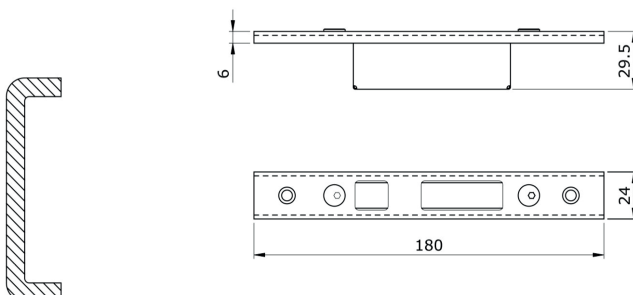

Najvišja varnost
3-je načini delovanja

Smeri ODPIRANJA VRAT

Prednja plošča - U

Prednja plošča- RAVNA

| Artikel | Prednja plošča | Nerjaveče jeklo | Dimenzija | Globina do cilindra | Smer zapiranja |
|--------------------|----------------|-----------------|--------------|---------------------|----------------|
| 7A3600352.D | oblika U | x | 2300x24x6 mm | 35 mm | DIN desno |
| 7A3600402.D | oblika U | x | 2300x24x6 mm | 40 mm | DIN desno |
| 7A3600352.S | oblika U | x | 2300x24x6 mm | 35 mm | DIN levo |
| 7A3600402.S | oblika U | x | 2300x24x6 mm | 40 mm | DIN levo |
| 7A3610352.D | ravna | x | 2300x24x3 mm | 35 mm | DIN desno |
| 7A3610402.D | ravna | x | 2300x24x3 mm | 40 mm | DIN desno |
| 7A3610352.S | ravna | x | 2300x24x3 mm | 35 mm | DIN levo |
| 7A3610402.S | ravna | x | 2300x24x3mm | 40 mm | DIN levo |

Zapiralna pločevina - sredinska za eMotion RAVNA

Zapiralna pločevina - sredinska za eMotion U OBLIKE

| Artikel | Sprednja pločevina | Nerjaveče jeklo | Dimenzija | Smer zapiranja |
|---------------|--------------------|-----------------|-----------------|----------------|
| 033230 | ravna | x | 24 x 3 x 220 mm | DIN levo |
| 033231 | ravna | x | 24 x 3 x 220 mm | DIN desno |
| 033232 | oblika U | x | 24 x 6 x 220 mm | DIN levo |
| 033233 | oblika U | x | 24 x 6 x 220 mm | DIN desno |

Zapiralna pločevina zgoraj / spodaj za e-Motion - RAVNA

Zapiralna pločevina zgoraj / spodaj za e-Motion - U OBLIKA

| Artikel | Zapiralna pločevina | Nerjaveče jeklo | Dimenzija |
|---------------|---------------------|-----------------|-----------------|
| 033171 | ravna | x | 24 x 6 x 180 mm |
| 033169 | oblika U | x | 4 x 6 x 180 mm |